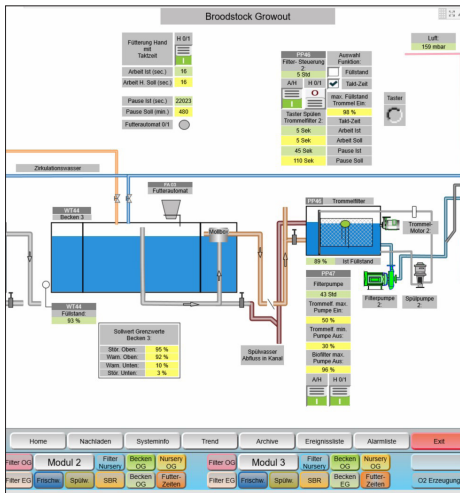

White Panther는 COPA-DATA의 zenon 소프트웨어 플랫폼으로 새우 양식을 위한 공정 제어 기술을 구축했고, 회사 자체 발전소 제어에도 zenon이 사용되고 있다

56개 새우 양식 수조에서 다양한 파라미터를 일정하게 유지하고 유속과 사료 급여량을 정밀하게 제어해야 한다

번식에 사용하는 것은 물론, 유럽 전역의 48개 실내 새우 양식장에도 공급하고 있습니다.